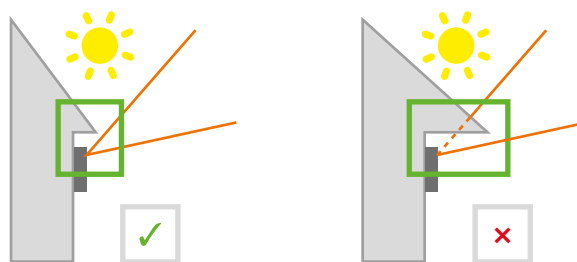

Solar-Lösungen für eine saubere Zukunft erfreuen sich großer Beliebtheit. Erneuerbare Energien und Nachhaltigkeit sowie Minderung der Energiekosten und des CO₂-Fußabdrucks sind die Anforderungen. Gerade in Zeiten des Fachkräftemangels ist der Wunsch nach Produkten zur schnellen, einfachen Installation und Inbetriebnahme groß.

Das GROWE/ROLTEX SOLAR-POWER-Modul ist die innovative Lösung, wenn für einen Rollladen, Raffstore oder einen textilen Behang (SUN-TEX) keine Stromleitung zur Verfügung steht – vor allem in der Sanierung oder Renovierung einsetzbar!

Vorteile für den Einsatz des SOLAR-POWER-Moduls

- Die Neubau-/Aufsatz- und Vorbauelemente können autark mit Sonnenenergie unabhängig vom öffentlichen Netz bedient werden und tragen gleichzeitig zur CO₂-Reduzierung bei.
- Installationskosten werden reduziert, da keine Anschlussleitung notwendig ist.
- Es ist nur ein ausführender Fachhandwerker notwendig, der das gesamte Element montiert und in Betrieb nimmt.
- Mit dem SOLAR-POWER-Modul sind die maximal möglichen Elementhöhen ausführbar!

Bitte beachten: Die technischen Angaben gelten für den Einsatz der Elemente mit Solarpanel für europäische Länder südlich der dänischen Grenze. Das Solarpanel nicht hinter Glas oder im konstruktiven Schatten montieren. Eine Ausführung mit integriertem Insektenschutz ist in Kombination mit dem SOLAR-POWER-Modul möglich.

SOLAR-POWER-Modul –
in ALLEN SYSTEMEN mit ALLEN BEHANGVARIANTEN,
für JEDE EINBAUSITUATION!

SONNIGE AUSSICHTEN
für IHR ZUHAUSE!
Solarbetriebene Sichtschutzelemente zum
AKTIONS-PREIS

Aktionszeitraum vom 25.03.2024 bis 30.06.2024